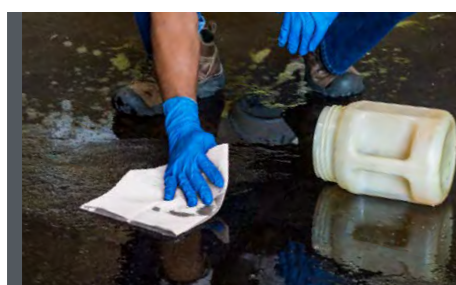

8801 | 7452 | Maxi bobine L40 pour essuyage intensif Huiles & Graisses

Couleur : ○

Taille de la feuille (L x l) : 31,9 cm x 31,5 cm

Contenu de l'emballage : 1 rouleau x 255 m = 255 m = 750 essuyeurs

Distributeur du produit : 6146, 6154, 6155

Autres formats :

Domaine d'utilisation
Rouleau jumbo extrêmement absorbant pour les travaux de nettoyage exigeants de salissure grossière et de graisses ainsi que pour l'absorption d'importantes quantités de liquides dans des environnements de production.

Résistance à la déchirure	Pouvoir absorbant	Peluchage
FAIBLE	●●●●●	FAIBLE