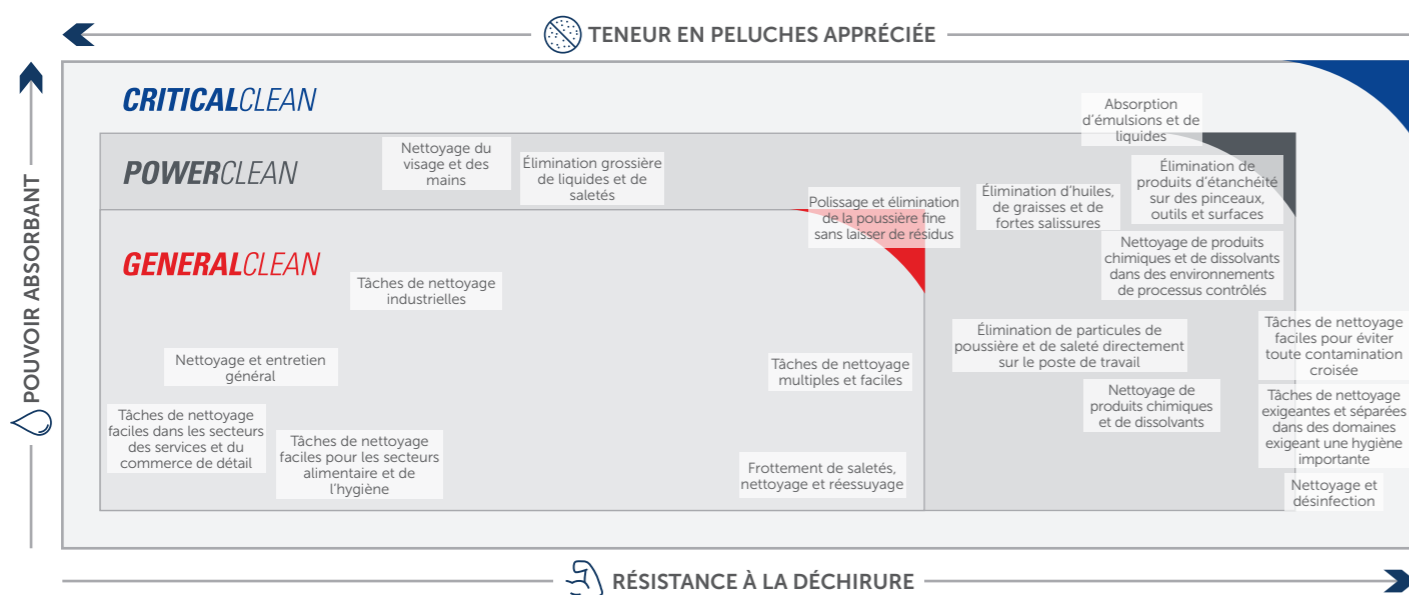

Essuyage fiable

Avec l'assortiment WypAll®, vous avez toujours l'essuyeur qui convient à portée de main pour faire face à chaque tâche de nettoyage. De fait, nos essuyeurs WypAll® vous aident à effectuer les travaux de nettoyage et d'entretien quotidiens (**GeneralClean**), à réduire le risque de contamination dans votre établissement (**CriticalClean**) et à améliorer l'efficacité sur votre chaîne de production (**PowerClean**).