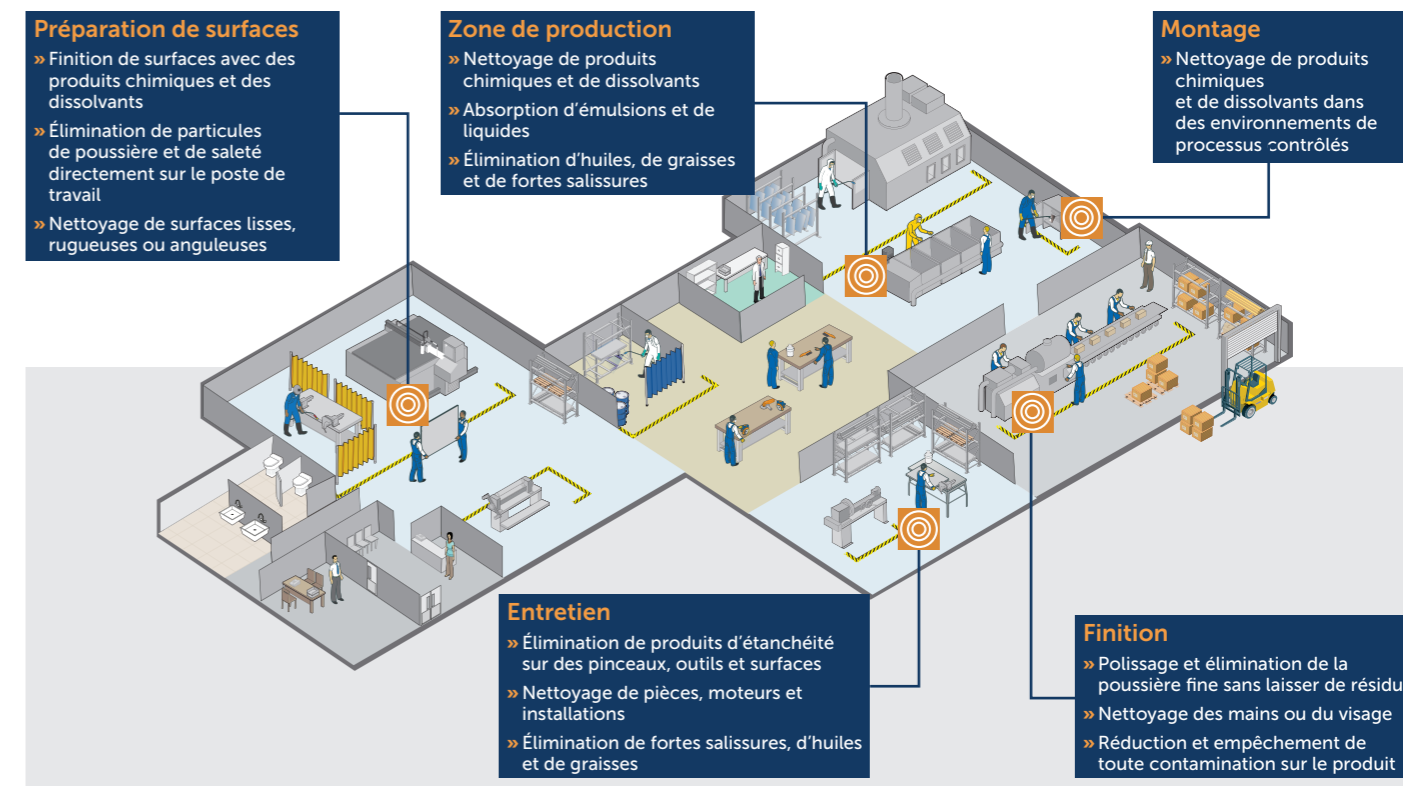

Essuyage fiable

Avec l'assortiment WypAll®, vous avez toujours l'essuyeur qui convient à portée de main pour faire face à chaque tâche de nettoyage. De fait, nos essuyeurs WypAll® vous aident à effectuer les travaux de nettoyage et d'entretien quotidiens (**GeneralClean**), à réduire le risque de contamination dans votre établissement (**CriticalClean**) et à améliorer l'efficacité sur votre chaîne de production (**PowerClean**).